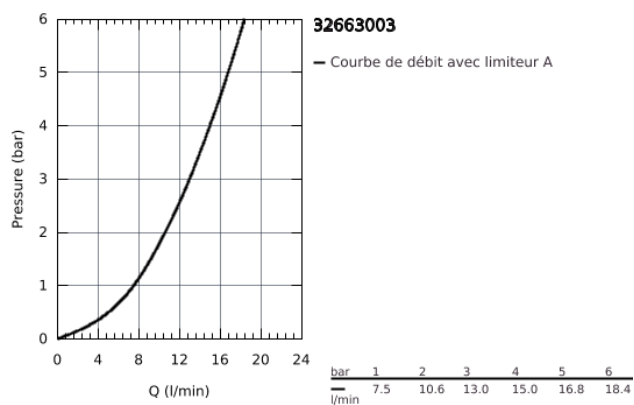

32 663 003 **CONCETTO MITIGEUR ÉVIER**