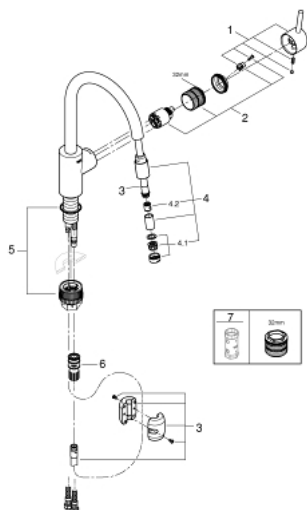

### DESCRIPTION DU PRODUIT

- bec haut
- monotrou
- **GROHE StarLight** : chrome éclatant et durable
- **GROHE SilkMove**: cartouche en céramique 35 mm
- **GROHE EasyDock** : Après chaque usage, la douchette extractible revient aisément à sa position initiale.
- **GROHE Zero** circuits d'eau internes séparés - **sans plomb ni nickel** dans le robinet
- jet laminaire extractible
- limiteur de débit ajustable
- bec mobile
- zone de rotation: 360°
- protégé contre anti-retour
- flexible(s) de raccordement souple(s)
- **GROHE FastFixation** installation rapide

### PIÈCES DE RECHANGE

1: Levier (Numéro de commande 46754000)

2: Cartouche

(Numéro de commande 46374000)

3: Flexible (Numéro de commande 48293000)

4: Bec extractible (Numéro de commande 46757000)

4.1: Mousseur (Numéro de commande 13929000)

4.2: Clapet anti-retour (Numéro de commande 08565000)

5: Kit d'installation (Numéro de commande 48477000)

6: Raccord rapide (Numéro de commande 46338000)

6.1: Joint torique 10 x 2,2 (Numéro de commande 0057500M)