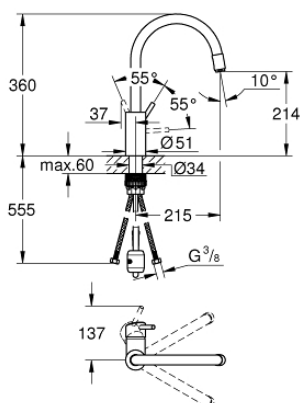

### DESCRIPTION DU PRODUIT

- bec haut
- monotrou
- **GROHE StarLight** : chrome éclatant et durable
- **GROHE SilkMove**: cartouche en céramique 35 mm
- **GROHE EasyDock** : Après chaque usage, la douchette extractible revient aisément à sa position initiale.
- **GROHE Zero** circuits d'eau internes séparés - **sans plomb ni nickel** dans le robinet
- jet laminaire extractible
- limiteur de débit ajustable
- bec mobile
- zone de rotation: 360°
- protégé contre anti-retour
- flexible(s) de raccordement souple(s)
- **GROHE FastFixation** installation rapide

### PIÈCES DE RECHANGE

1: Levier (Numéro de commande 46754000)

2: Cartouche

(Numéro de commande 46374000)

3: Flexible (Numéro de commande 48293000)

4: Bec extractible (Numéro de commande 46757000)

4.1: Mousseur (Numéro de commande 13929000)

4.2: Clapet anti-retour (Numéro de commande 08565000)

5: Kit d'installation (Numéro de commande 48477000)

6: Raccord rapide (Numéro de commande 46338000)

6.1: Joint torique 10 x 2,2 (Numéro de commande 0057500M)