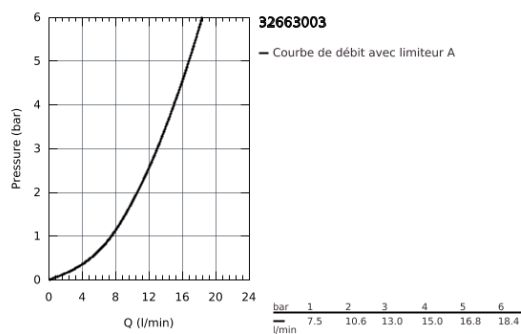

### DESCRIPTION DU PRODUIT

- bec haut
- monotrou
- **GROHE StarLight** : chrome éclatant et durable
- **GROHE SilkMove**: cartouche en céramique 35 mm
- **GROHE EasyDock** : Après chaque usage, la douchette extractible revient aisément à sa position initiale.
- **GROHE Zero** circuits d'eau internes séparés - **sans plomb ni nickel** dans le robinet
- jet laminaire extractible
- limiteur de débit ajustable
- bec mobile
- zone de rotation: 360°
- protégé contre anti-retour
- flexible(s) de raccordement souple(s)
- **GROHE FastFixation** installation rapide