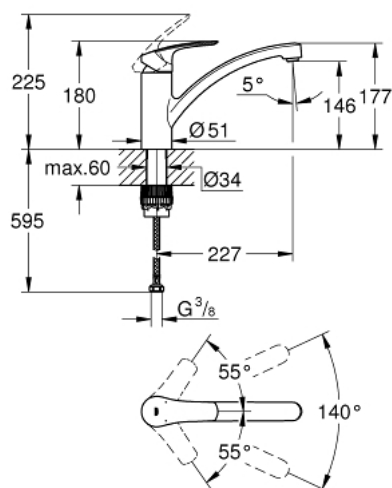

## 33 281 003 MITIGEUR ÉVIER

### DESCRIPTION DU PRODUIT

- bec bas
- monotrou
- **GROHE StarLight** : chrome éclatant et durable
- **GROHE SilkMove**: cartouche en céramique 35 mm
- limiteur de température intégré
- limiteur de débit ajustable
- bec mobile
- zone de rotation 140°
- **GROHE Zero** circuits d'eau internes séparés – **sans plomb ni nickel**
- mousseur facile à remplacer avec une simple pièce de monnaie
- flexibles de raccordement souples 3/8"
- **GROHE FastFixation Plus**