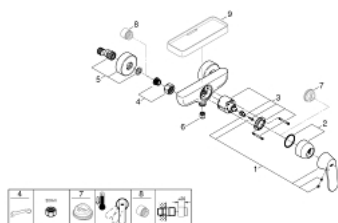

### DESCRIPTION DU PRODUIT

- montage mural
- levier en métal
- **GROHE SilkMove**: cartouche en céramique 46 mm
- **GROHE StarLight** : chrome éclatant et durable
- limiteur de débit ajustable
- raccords S
- protégé contre anti-retour

### PIÈCES DE RECHANGE

- 1: Levier (Numéro de commande 46682000)
  - 2: Capuchon de recouvrement (Numéro de commande 46427000)
  - 3: Cartouche (Numéro de commande 46048000)
  - 4: Erou chromé avec partie fileté 1/2" (Numéro de commande 45044000)
  - 5: Raccord S mural (Numéro de commande 12662000)
  - 6: Clapets anti-retours (Numéro de commande 08565000)
  - 7: Limiteur de température (Numéro de commande 46308000)\*
  - 8: Rallonge 3/4" 20 mm (Numéro de commande 0713000M)\*
  - 9: Tablette-Porte savon (Numéro de commande 18349000)\*
- \* En option