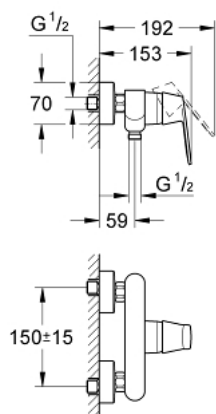

### DESCRIPTION DU PRODUIT

- montage mural
- levier en métal
- **GROHE SilkMove**: cartouche en céramique 46 mm
- **GROHE StarLight** : chrome éclatant et durable
- limiteur de débit ajustable
- raccords S
- protégé contre anti-retour

### PIÈCES DE RECHANGE

- 1: Levier (Numéro de commande 46682000)
  - 2: Capuchon de recouvrement (Numéro de commande 46427000)
  - 3: Cartouche (Numéro de commande 46048000)
  - 4: Erou chromé avec partie fileté 1/2" (Numéro de commande 45044000)
  - 5: Raccord S mural (Numéro de commande 12662000)
  - 6: Clapets anti-retours (Numéro de commande 08565000)
  - 7: Limiteur de température (Numéro de commande 46308000)\*
  - 8: Rallonge 3/4" 20 mm (Numéro de commande 0713000M)\*
  - 9: Tablette-Porte savon (Numéro de commande 18349000)\*
- \* En option