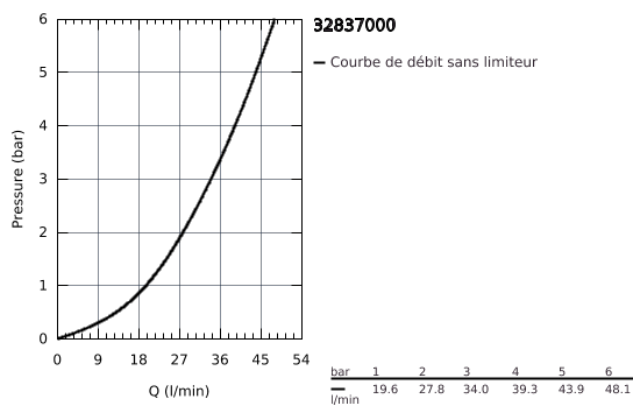

## 32 837 000 EUROSMART COSMOPOLITAN MITIGEUR MONOCOMMANDE 1/2" DOUCHE

### DESCRIPTION DU PRODUIT

- montage mural
- levier en métal
- **GROHE SilkMove**: cartouche en céramique 46 mm
- **GROHE StarLight** : chrome éclatant et durable
- limiteur de débit ajustable
- raccords S
- protégé contre anti-retour