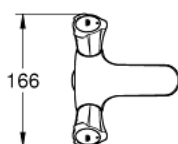

### DESCRIPTION DU PRODUIT

- poignées métalliques
- avec isolation thermique
- vissées
- tête Longlife
- bec coulé avec mousseur
- graine d'attache
- flexible(s) de raccordement souple(s)
- **GROHE StarLight** : chrome éclatant et durable

### PIÈCES DE RECHANGE

- 1: Poignée Costa L (Numéro de commande 45994000)
- 1.1: insert à clipser (Numéro de commande 0538600M)
- 2: Tête long-life 1/2" (Numéro de commande 07146000)
- 2.1: Joint torique 6 x 2 (Numéro de commande 0128300M)
- 2.2: Joint torique 18,2 x 1,7 (Numéro de commande 0392400M)
- 2.3: Joint (Numéro de commande 0529100M)
- 3: Mousseur (Numéro de commande 13929000)
- 4: Rosace (Numéro de commande 48005000)
- 5: Fixation M26x1,5 (Numéro de commande 46249000)
- 6: Flexible de raccordement (Numéro de commande 46255000)
- 7: Vis pour Costa et Avina (Numéro de commande 48013000)\*
- 8: Clé à tube SW 46 mm de 400 mm (Numéro de commande 19017000)\*