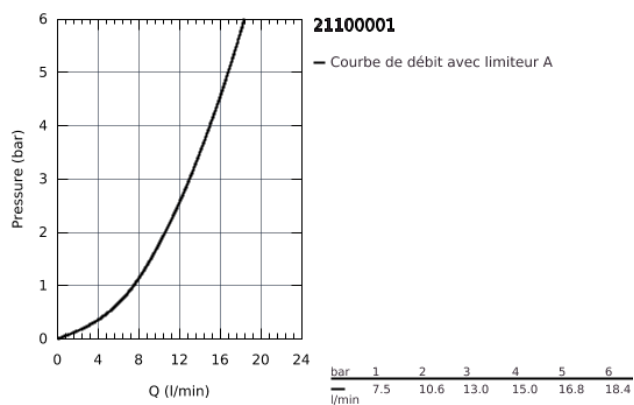

DESCRIPTION DU PRODUIT

- poignées métalliques
- avec isolation thermique
- vissées
- tête Longlife
- bec coulé avec mousseur
- graine d'attache
- flexible(s) de raccordement souple(s)
- **GROHE StarLight** : chrome éclatant et durable