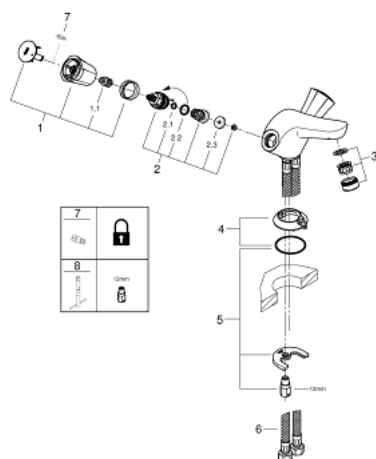

### DESCRIPTION DU PRODUIT

- poignées métalliques
- avec isolation thermique
- vissées
- tête Longlife
- bec coulé avec mousseur
- graine d'attache
- flexible(s) de raccordement souple(s)
- **GROHE StarLight** : chrome éclatant et durable

### PIÈCES DE RECHANGE

- 1: Poignée Costa L (Numéro de commande 45994000)
- 1.1: insert à clipser (Numéro de commande 0538600M)
- 2: Tête long-life 1/2" (Numéro de commande 07146000)
- 2.1: Joint torique 6 x 2 (Numéro de commande 0128300M)
- 2.2: Joint torique 18,2 x 1,7 (Numéro de commande 0392400M)
- 2.3: Joint (Numéro de commande 0529100M)
- 3: Mousseur (Numéro de commande 13929000)
- 4: Rosace (Numéro de commande 48005000)
- 5: Fixation M26x1,5 (Numéro de commande 46249000)
- 6: Flexible de raccordement (Numéro de commande 46255000)
- 7: Vis pour Costa et Avina (Numéro de commande 48013000)\*
- 8: Clé à tube SW 46 mm de 400 mm (Numéro de commande 19017000)\*