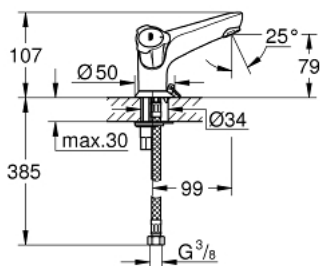

### DESCRIPTION DU PRODUIT

- poignées métalliques
- avec isolation thermique
- vissées
- tête Longlife
- bec coulé avec mousseur
- graine d'attache
- flexible(s) de raccordement souple(s)
- **GROHE StarLight** : chrome éclatant et durable

### PIÈCES DE RECHANGE

- 1: Poignée Costa L (Numéro de commande 45994000)
- 1.1: insert à clipser (Numéro de commande 0538600M)
- 2: Tête long-life 1/2" (Numéro de commande 07146000)
- 2.1: Joint torique 6 x 2 (Numéro de commande 0128300M)
- 2.2: Joint torique 18,2 x 1,7 (Numéro de commande 0392400M)
- 2.3: Joint (Numéro de commande 0529100M)
- 3: Mousseur (Numéro de commande 13929000)
- 4: Rosace (Numéro de commande 48005000)
- 5: Fixation M26x1,5 (Numéro de commande 46249000)
- 6: Flexible de raccordement (Numéro de commande 46255000)
- 7: Vis pour Costa et Avina (Numéro de commande 48013000)\*
- 8: Clé à tube SW 46 mm de 400 mm (Numéro de commande 19017000)\*