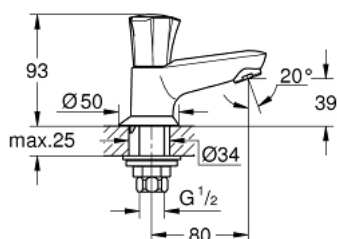

20 404 001 COSTA L ROBINET MONOFLUIDE 1/2"

DESCRIPTION DU PRODUIT

- Poignée en métal
- Isolation thermique
- Vissées
- Marquage bleu
- Tête à clapet
- Bec coulé avec mousseur
- Ecrou de raccord 1/2" à taraudage 10,5 mm
- **GROHE StarLight** Chrome éclatant et durable

20 404 001 COSTA L ROBINET MONOFLUIDE 1/2"

PIÈCES DÉTACHÉES

- 1: Croisillon Costa L (N ° de commande 45994000)
- 1.1: isolateur (x 10) (N ° de commande 0538600M)
- 2: TETE CLAPET 1/2 (N ° de commande 07146000)
- 2.1: joint torique (N ° de commande 0128300M)
- 2.2: joint torique (N ° de commande 0392400M)
- 2.3: joint torique X 50 (N ° de commande 0529100M)
- 3: mousseur (N ° de commande 13929000)
- 4: rosace (N ° de commande 45996000)
- 5: bague filetée (N ° de commande 45004000)
- 6: écrou de raccordement (N ° de commande 1290200M)
- 6.1: joint (N ° de commande 0138900M)
- 7: écrou de raccordement (N ° de commande 1290100M)
- 7.1: joint (N ° de commande 0138900M)
- 8: vis (N ° de commande 48013000)*