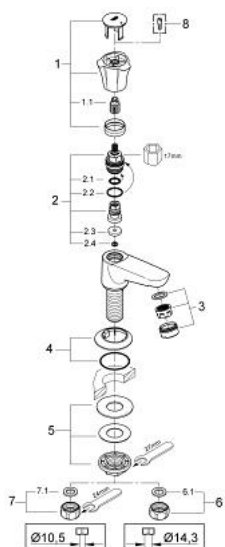

20 404 001 COSTA L ROBINET MONOFLUIDE 1/2"

DESCRIPTION DU PRODUIT

- Poignée en métal
- Isolation thermique
- Vissées
- Marquage bleu
- Tête à clapet
- Bec coulé avec mousseur
- Ecrou de raccord 1/2" à taraudage 10,5 mm
- **GROHE StarLight** Chrome éclatant et durable

20 404 001 COSTA L ROBINET MONOFLUIDE 1/2"

PIÈCES DÉTACHÉES

- 1: Croisillon Costa L (N ° de commande 45994000)
- 1.1: isolateur (x 10) (N ° de commande 0538600M)
- 2: TETE CLAPET 1/2 (N ° de commande 07146000)
- 2.1: joint torique (N ° de commande 0128300M)
- 2.2: joint torique (N ° de commande 0392400M)
- 2.3: joint torique X 50 (N ° de commande 0529100M)
- 3: mousseur (N ° de commande 13929000)
- 4: rosace (N ° de commande 45996000)
- 5: bague filetée (N ° de commande 45004000)
- 6: écrou de raccordement (N ° de commande 1290200M)
- 6.1: joint (N ° de commande 0138900M)
- 7: écrou de raccordement (N ° de commande 1290100M)
- 7.1: joint (N ° de commande 0138900M)
- 8: vis (N ° de commande 48013000)*