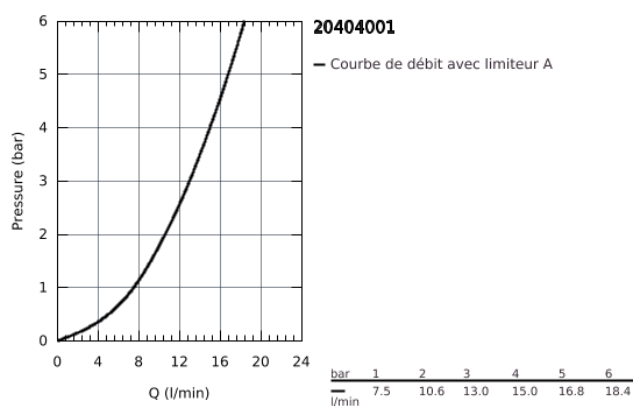

20 404 001 COSTA L ROBINET MONOFLUIDE 1/2"

DESCRIPTION DU PRODUIT

- Poignée en métal
- Isolation thermique
- Vissées
- Marquage bleu
- Tête à clapet
- Bec coulé avec mousseur
- Ecrou de raccord 1/2" à taraudage 10,5 mm
- **GROHE StarLight** Chrome éclatant et durable

20 404 001 COSTA L ROBINET MONOFLUIDE 1/2"

PIÈCES DÉTACHÉES

- 1: Croisillon Costa L (N ° de commande 45994000)
- 1.1: isolateur (x 10) (N ° de commande 0538600M)
- 2: TETE CLAPET 1/2 (N ° de commande 07146000)
- 2.1: joint torique (N ° de commande 0128300M)
- 2.2: joint torique (N ° de commande 0392400M)
- 2.3: joint torique X 50 (N ° de commande 0529100M)
- 3: mousseur (N ° de commande 13929000)
- 4: rosace (N ° de commande 45996000)
- 5: bague filetée (N ° de commande 45004000)
- 6: écrou de raccordement (N ° de commande 1290200M)
- 6.1: joint (N ° de commande 0138900M)
- 7: écrou de raccordement (N ° de commande 1290100M)
- 7.1: joint (N ° de commande 0138900M)
- 8: vis (N ° de commande 48013000)*