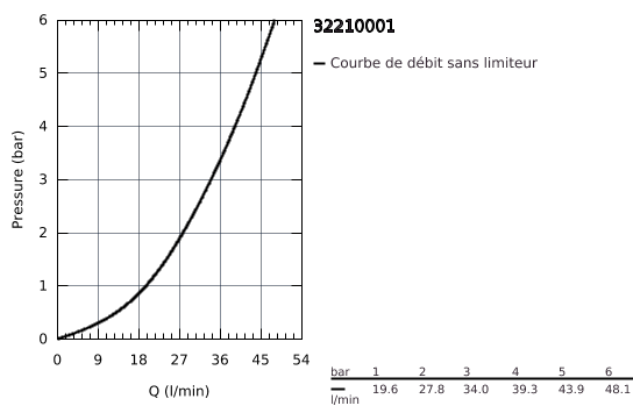

## 32 210 001 **CONCETTO MITIGEUR MONOCOMMANDE 1/2" DOUCHE**

### DESCRIPTION DU PRODUIT

- montage mural
- **GROHE SilkMove**: cartouche en céramique 46 mm
- **GROHE StarLight** : chrome éclatant et durable
- limiteur de débit ajustable
- raccords S
- protégé contre anti-retour