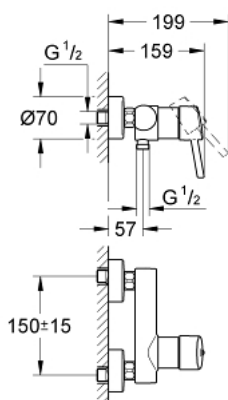

## 32 210 001 **CONCETTO MITIGEUR MONOCOMMANDE 1/2" DOUCHE**

### DESCRIPTION DU PRODUIT

- montage mural
- **GROHE SilkMove**: cartouche en céramique 46 mm
- **GROHE StarLight** : chrome éclatant et durable
- limiteur de débit ajustable
- raccords S
- protégé contre anti-retour

### PIÈCES DE RECHANGE

- 1: Levier (Numéro de commande 46723000)
  - 2: Capuchon de recouvrement (Numéro de commande 46578000)
  - 3: Cartouche (Numéro de commande 46048000)
  - 4: Clapets anti-retours (Numéro de commande 08565000)
  - 5: Erou chromé avec partie fileté 1/2" (Numéro de commande 45044000)
  - 6: Raccord S mural (Numéro de commande 12662000)
  - 7: Limiteur de température (Numéro de commande 46375000)\*
  - 8: Clé spéciale (Numéro de commande 19377000)\*
  - 9: Rallonge 3/4" 20 mm (Numéro de commande 0713000M)\*
- \* En option