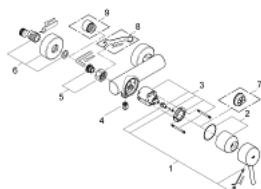

## 32 210 001 **CONCETTO MITIGEUR MONOCOMMANDE 1/2" DOUCHE**

### DESCRIPTION DU PRODUIT

- montage mural
- **GROHE SilkMove**: cartouche en céramique 46 mm
- **GROHE StarLight** : chrome éclatant et durable
- limiteur de débit ajustable
- raccords S
- protégé contre anti-retour

### PIÈCES DE RECHANGE

- 1: Levier (Numéro de commande 46723000)
  - 2: Capuchon de recouvrement (Numéro de commande 46578000)
  - 3: Cartouche (Numéro de commande 46048000)
  - 4: Clapets anti-retours (Numéro de commande 08565000)
  - 5: Erou chromé avec partie fileté 1/2" (Numéro de commande 45044000)
  - 6: Raccord S mural (Numéro de commande 12662000)
  - 7: Limiteur de température (Numéro de commande 46375000)\*
  - 8: Clé spéciale (Numéro de commande 19377000)\*
  - 9: Rallonge 3/4" 20 mm (Numéro de commande 0713000M)\*
- \* En option