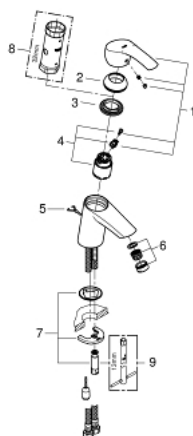

33 188 002 EUROSMART MITIGEUR MONOCOMMANDE LAVABO TAILLE S

DESCRIPTION DU PRODUIT

- monotrou
- levier en métal
- **GROHE SilkMove**: cartouche en céramique 35 mm
- limiteur de débit ajustable
- limiteur de course
- **GROHE StarLight** : chrome éclatant et durable
- **GROHE EcoJoy** : mousseur économique, 5,7 l/min
- **GROHE FastFixation** installation rapide
- **chaînette coulissante**
- flexible(s) de raccordement souple(s)

33 188 002 EUROSMART MITIGEUR MONOCOMMANDE LAVABO
TAILLE S

33 188 002 **EUROSMART MITIGEUR MONOCOMMANDE LAVABO**
TAILLE S

PIÈCES DE RECHANGE

- 1: Levier (Numéro de commande 46897000)
- 2: Capuchon de recouvrement (Numéro de commande 46492000)
- 3: bague fileté (Numéro de commande 46460000)
- 4: Cartouche (Numéro de commande 46374000)
- 5: Chaîne coulissante (Numéro de commande 06815000)
- 6: Mousseur (Numéro de commande 48159000)
- 7: Fixation M26x1,5 (Numéro de commande 46671000)
- 8: Clé (Numéro de commande 19332000)*
- 9: Clé à tube SW 46 mm de 400 mm (Numéro de commande 19017000)*