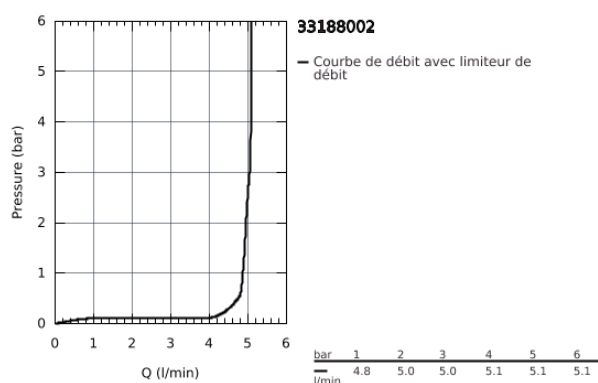

33 188 002 EUROSMART MITIGEUR MONOCOMMANDE LAVABO TAILLE S

DESCRIPTION DU PRODUIT

- monotrou
- levier en métal
- **GROHE SilkMove**: cartouche en céramique 35 mm
- limiteur de débit ajustable
- limiteur de course
- **GROHE StarLight** : chrome éclatant et durable
- **GROHE EcoJoy** : mousseur économique, 5,7 l/min
- **GROHE FastFixation** installation rapide
- **chaînette coulissante**
- flexible(s) de raccordement souple(s)

33 188 002 EUROSMART MITIGEUR MONOCOMMANDE LAVABO
TAILLE S

33 188 002 **EUROSMART MITIGEUR MONOCOMMANDE LAVABO**
TAILLE S

PIÈCES DE RECHANGE

- 1: Levier (Numéro de commande 46897000)
- 2: Capuchon de recouvrement (Numéro de commande 46492000)
- 3: bague fileté (Numéro de commande 46460000)
- 4: Cartouche (Numéro de commande 46374000)
- 5: Chaîne coulissante (Numéro de commande 06815000)
- 6: Mousseur (Numéro de commande 48159000)
- 7: Fixation M26x1,5 (Numéro de commande 46671000)
- 8: Clé (Numéro de commande 19332000)*
- 9: Clé à tube SW 46 mm de 400 mm (Numéro de commande 19017000)*