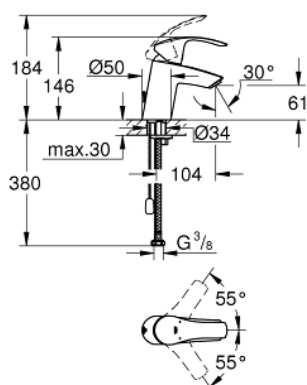

33 188 002 EUROSMART MITIGEUR MONOCOMMANDE LAVABO TAILLE S

DESCRIPTION DU PRODUIT

- monotrou
- levier en métal
- **GROHE SilkMove**: cartouche en céramique 35 mm
- limiteur de débit ajustable
- limiteur de course
- **GROHE StarLight** : chrome éclatant et durable
- **GROHE EcoJoy** : mousseur économique, 5,7 l/min
- **GROHE FastFixation** installation rapide
- **chaînette coulissante**
- flexible(s) de raccordement souple(s)

33 188 002 EUROSMART MITIGEUR MONOCOMMANDE LAVABO
TAILLE S

33 188 002 **EUROSMART MITIGEUR MONOCOMMANDE LAVABO**
TAILLE S

PIÈCES DE RECHANGE

- 1: Levier (Numéro de commande 46897000)
- 2: Capuchon de recouvrement (Numéro de commande 46492000)
- 3: bague fileté (Numéro de commande 46460000)
- 4: Cartouche (Numéro de commande 46374000)
- 5: Chaîne coulissante (Numéro de commande 06815000)
- 6: Mousseur (Numéro de commande 48159000)
- 7: Fixation M26x1,5 (Numéro de commande 46671000)
- 8: Clé (Numéro de commande 19332000)*
- 9: Clé à tube SW 46 mm de 400 mm (Numéro de commande 19017000)*