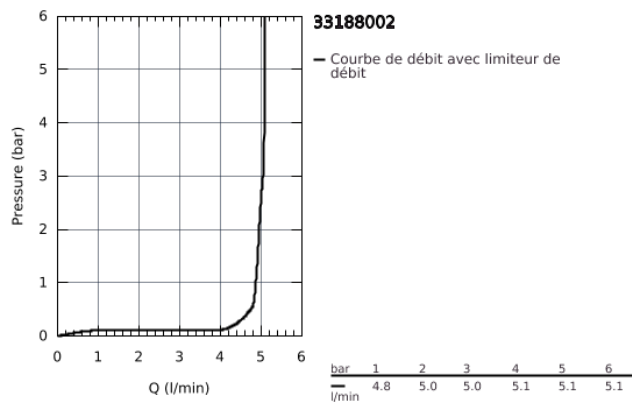

33 188 002 EUROSMART MITIGEUR MONOCOMMANDE LAVABO TAILLE S

DESCRIPTION DU PRODUIT

- monotrou
- levier en métal
- **GROHE SilkMove**: cartouche en céramique 35 mm
- limiteur de débit ajustable
- limiteur de course
- **GROHE StarLight** : chrome éclatant et durable
- **GROHE EcoJoy** : mousseur économique, 5,7 l/min
- **GROHE FastFixation** installation rapide
- **chaînette coulissante**
- flexible(s) de raccordement souple(s)

33 188 002 EUROSMART MITIGEUR MONOCOMMANDE LAVABO
TAILLE S

33 188 002 **EUROSMART MITIGEUR MONOCOMMANDE LAVABO**
TAILLE S

PIÈCES DE RECHANGE

- 1: Levier (Numéro de commande 46897000)
- 2: Capuchon de recouvrement (Numéro de commande 46492000)
- 3: bague fileté (Numéro de commande 46460000)
- 4: Cartouche (Numéro de commande 46374000)
- 5: Chaîne coulissante (Numéro de commande 06815000)
- 6: Mousseur (Numéro de commande 48159000)
- 7: Fixation M26x1,5 (Numéro de commande 46671000)
- 8: Clé (Numéro de commande 19332000)*
- 9: Clé à tube SW 46 mm de 400 mm (Numéro de commande 19017000)*