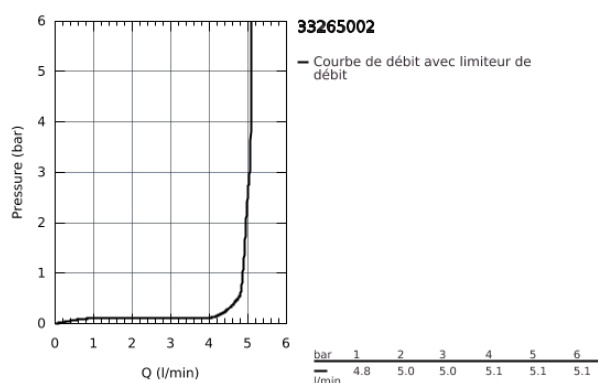

### DESCRIPTION DU PRODUIT

- monotrou
- levier en métal
- **GROHE SilkMove**: cartouche en céramique 35 mm
- limiteur de débit ajustable
- limiteur de course
- **GROHE StarLight** : chrome éclatant et durable
- **GROHE EcoJoy** : mousseur économique, 5,7 l/min
- **GROHE FastFixation** installation rapide
- vidage automatique 1 1/4"
- flexible(s) de raccordement souple(s)