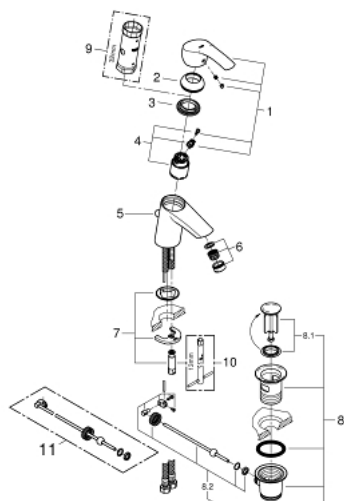

### DESCRIPTION DU PRODUIT

- monotrou
- levier en métal
- **GROHE SilkMove**: cartouche en céramique 35 mm
- limiteur de débit ajustable
- limiteur de course
- **GROHE StarLight** : chrome éclatant et durable
- **GROHE EcoJoy** : mousseur économique, 5,7 l/min
- **GROHE FastFixation** installation rapide
- vidage automatique 1 1/4"
- flexible(s) de raccordement souple(s)

33 265 002 EUROSMART MITIGEUR MONOCOMMANDE LAVABO  
TAILLE S

### PIÈCES DE RECHANGE

- 1: Levier (Numéro de commande 46897000)
  - 2: Capuchon de recouvrement (Numéro de commande 46492000)
  - 3: bague fileté (Numéro de commande 46460000)
  - 4: Cartouche (Numéro de commande 46374000)
  - 5: Tirette de vidage (Numéro de commande 06329000)
  - 6: Mousseur (Numéro de commande 48159000)
  - 7: Fixation M26x1,5 (Numéro de commande 46671000)
  - 8: Garniture de vidage 1 1/4" (Numéro de commande 28910000)
  - 8.1: Vidage (Numéro de commande 07182000)
  - 8.2: Tige et rotule de vidage (Numéro de commande 07052000)
  - 9: Clé (Numéro de commande 19332000)\*
  - 10: Clé à tube SW 46 mm de 400 mm (Numéro de commande 19017000)\*
  - 11: Tige et rotule de vidage (Numéro de commande 07341000)\*
- \* En option