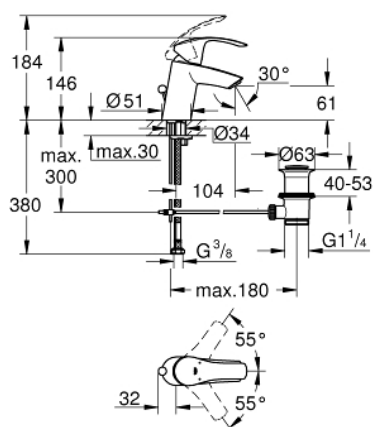

## 33 265 002 EUROSMART MITIGEUR MONOCOMMANDE LAVABO TAILLE S

### DESCRIPTION DU PRODUIT

- monotrou
- levier en métal
- **GROHE SilkMove**: cartouche en céramique 35 mm
- limiteur de débit ajustable
- limiteur de course
- **GROHE StarLight** : chrome éclatant et durable
- **GROHE EcoJoy** : mousseur économique, 5,7 l/min
- **GROHE FastFixation** installation rapide
- vidage automatique 1 1/4"
- flexible(s) de raccordement souple(s)

33 265 002 EUROSMART MITIGEUR MONOCOMMANDE LAVABO  
TAILLE S

### PIÈCES DE RECHANGE

- 1: Levier (Numéro de commande 46897000)
  - 2: Capuchon de recouvrement (Numéro de commande 46492000)
  - 3: bague fileté (Numéro de commande 46460000)
  - 4: Cartouche (Numéro de commande 46374000)
  - 5: Tirette de vidage (Numéro de commande 06329000)
  - 6: Mousseur (Numéro de commande 48159000)
  - 7: Fixation M26x1,5 (Numéro de commande 46671000)
  - 8: Garniture de vidage 1 1/4" (Numéro de commande 28910000)
  - 8.1: Vidage (Numéro de commande 07182000)
  - 8.2: Tige et rotule de vidage (Numéro de commande 07052000)
  - 9: Clé (Numéro de commande 19332000)\*
  - 10: Clé à tube SW 46 mm de 400 mm (Numéro de commande 19017000)\*
  - 11: Tige et rotule de vidage (Numéro de commande 07341000)\*
- \* En option