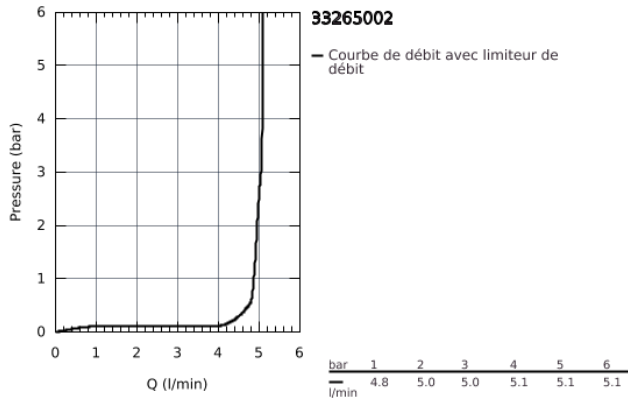

33 265 002 EUROSMART MITIGEUR MONOCOMMANDE LAVABO
TAILLE S