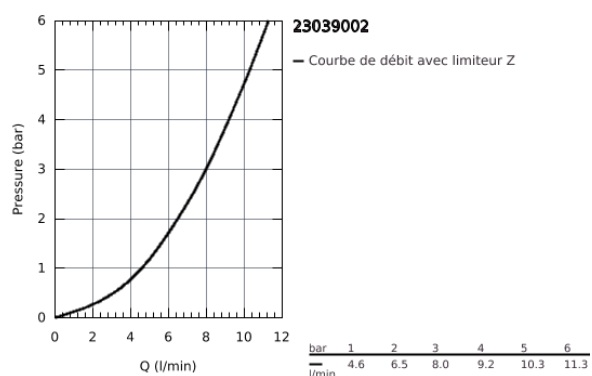

23 039 002 EUROSTYLE COSMOPOLITAN ROBINET LAVE-MAINS TAILLE XS

DESCRIPTION DU PRODUIT

- monotrou
- tête céramique 1/2", 90°
- **GROHE StarLight** : chrome éclatant et durable
- mousseur
- écrou de raccord 1/2" x 10,5 mm

23 039 002 EUROSTYLE COSMOPOLITAN ROBINET LAVE-MAINS TAILLE XS

PIÈCES DE RECHANGE

- 1: Tête complète (Numéro de commande 48067000)
- 1.1: Fixation de croisillon (Numéro de commande 45186000)
- 2: Tête à disques en céramique 1/2" (Numéro de commande 45882000)
- 2.1: Joint torique 18,2 x 1,7 (Numéro de commande 0392400M)
- 3: Mousseur d'économie (Numéro de commande 13951000)
- 4: Fixation 1/2 (Numéro de commande 45000000)
- 5: Bague filetée 1/2" (Numéro de commande 1290100M)
- 5.1: Joint fibre 15x21 (Numéro de commande 0138900M)
- 6: Ecrou 1/2" x 14,5 mm (Numéro de commande 1290200M)*