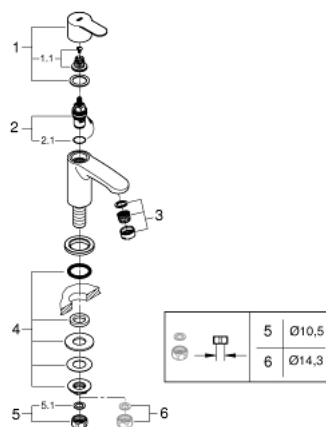

23 039 002 EUROSTYLE COSMOPOLITAN ROBINET LAVE-MAINS TAILLE XS

DESCRIPTION DU PRODUIT

- monotrou
- tête céramique 1/2", 90°
- **GROHE StarLight** : chrome éclatant et durable
- mousseur
- écrou de raccord 1/2" x 10,5 mm

23 039 002 EUROSTYLE COSMOPOLITAN ROBINET LAVE-MAINS TAILLE XS

PIÈCES DE RECHANGE

- 1: Tête complète (Numéro de commande 48067000)
- 1.1: Fixation de croisillon (Numéro de commande 45186000)
- 2: Tête à disques en céramique 1/2" (Numéro de commande 45882000)
- 2.1: Joint torique 18,2 x 1,7 (Numéro de commande 0392400M)
- 3: Mousseur d'économie (Numéro de commande 13951000)
- 4: Fixation 1/2 (Numéro de commande 45000000)
- 5: Bague filetée 1/2" (Numéro de commande 1290100M)
- 5.1: Joint fibre 15x21 (Numéro de commande 0138900M)
- 6: Ecrou 1/2" x 14,5 mm (Numéro de commande 1290200M)*