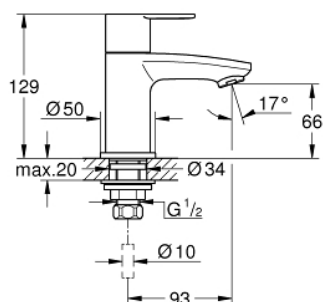

23 039 002 EUROSTYLE COSMOPOLITAN ROBINET LAVE-MAINS TAILLE XS

DESCRIPTION DU PRODUIT

- monotrou
- tête céramique 1/2", 90°
- **GROHE StarLight** : chrome éclatant et durable
- mousseur
- écrou de raccord 1/2" x 10,5 mm

23 039 002 EUROSTYLE COSMOPOLITAN ROBINET LAVE-MAINS TAILLE XS

PIÈCES DE RECHANGE

- 1: Tête complète (Numéro de commande 48067000)
- 1.1: Fixation de croisillon (Numéro de commande 45186000)
- 2: Tête à disques en céramique 1/2" (Numéro de commande 45882000)
- 2.1: Joint torique 18,2 x 1,7 (Numéro de commande 0392400M)
- 3: Mousseur d'économie (Numéro de commande 13951000)
- 4: Fixation 1/2 (Numéro de commande 45000000)
- 5: Bague filetée 1/2" (Numéro de commande 1290100M)
- 5.1: Joint fibre 15x21 (Numéro de commande 0138900M)
- 6: Ecrou 1/2" x 14,5 mm (Numéro de commande 1290200M)*