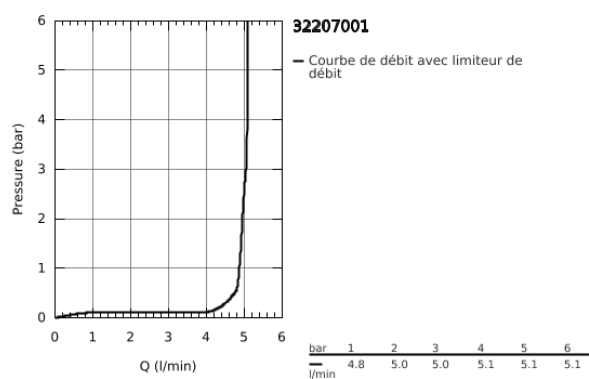

32 207 001 CONCETTO ROBINET MONOFLUIDE LAVE-MAINS TAILLE XS

DESCRIPTION DU PRODUIT

- Levier de commande métallique
- Tête à disques céramique Carbodur 1/2"; 1/4 de tour
- **GROHE StarLight** Chrome éclatant et durable
- **GROHE EcoJoy** SpeedClean mousseur 5 l/min
- Ecrou de raccord 1/2" x 10,5 mm

32 207 001 **CONCETTO ROBINET MONOFLUIDE LAVE-MAINS**
TAILLE XS

PIÈCES DÉTACHÉES

- 1: croisillon bleu (N ° de commande 48071000)
- 1.1: fixation du croisillon (N ° de commande 45186000)
- 2: tête 1/2" (N ° de commande 45882000)
- 2.1: joint torique (N ° de commande 0392400M)
- 3: mousseur (N ° de commande 13935000)
- 4: jeu de montage (N ° de commande 45000000)
- 5: écrou de raccordement (N ° de commande 1290100M)
- 5.1: joint (N ° de commande 0138900M)