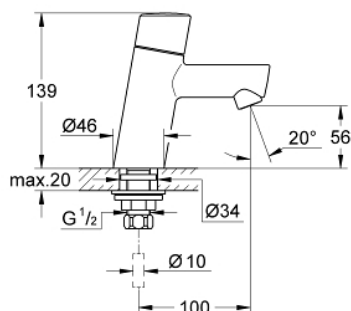

32 207 001 CONCETTO ROBINET MONOFLUIDE LAVE-MAINS TAILLE XS

DESCRIPTION DU PRODUIT

- Levier de commande métallique
- Tête à disques céramique Carbodur 1/2"; 1/4 de tour
- **GROHE StarLight** Chrome éclatant et durable
- **GROHE EcoJoy** SpeedClean mousseur 5 l/min
- Ecrou de raccord 1/2" x 10,5 mm

32 207 001 **CONCETTO ROBINET MONOFLUIDE LAVE-MAINS**
TAILLE XS

PIÈCES DÉTACHÉES

- 1: croisillon bleu (N ° de commande 48071000)
- 1.1: fixation du croisillon (N ° de commande 45186000)
- 2: tête 1/2" (N ° de commande 45882000)
- 2.1: joint torique (N ° de commande 0392400M)
- 3: mousseur (N ° de commande 13935000)
- 4: jeu de montage (N ° de commande 45000000)
- 5: écrou de raccordement (N ° de commande 1290100M)
- 5.1: joint (N ° de commande 0138900M)