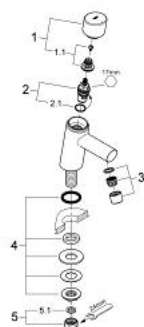

32 207 001 CONCETTO ROBINET MONOFLUIDE LAVE-MAINS TAILLE XS

DESCRIPTION DU PRODUIT

- Levier de commande métallique
- Tête à disques céramique Carbodur 1/2"; 1/4 de tour
- **GROHE StarLight** Chrome éclatant et durable
- **GROHE EcoJoy** SpeedClean mousseur 5 l/min
- Ecrou de raccord 1/2" x 10,5 mm

32 207 001 **CONCETTO ROBINET MONOFLUIDE LAVE-MAINS**
TAILLE XS

PIÈCES DÉTACHÉES

- 1: croisillon bleu (N ° de commande 48071000)
- 1.1: fixation du croisillon (N ° de commande 45186000)
- 2: tête 1/2" (N ° de commande 45882000)
- 2.1: joint torique (N ° de commande 0392400M)
- 3: mousseur (N ° de commande 13935000)
- 4: jeu de montage (N ° de commande 45000000)
- 5: écrou de raccordement (N ° de commande 1290100M)
- 5.1: joint (N ° de commande 0138900M)